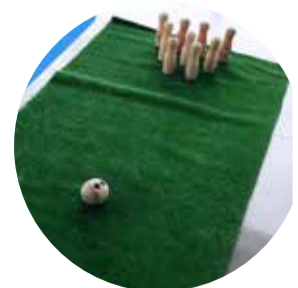

BOLO CRIOLLO CON GRAMA

Incluye:
1 Grama Sintética + 10 Pines + 1 Esfera
Alquiler 1 Día $ 89.900